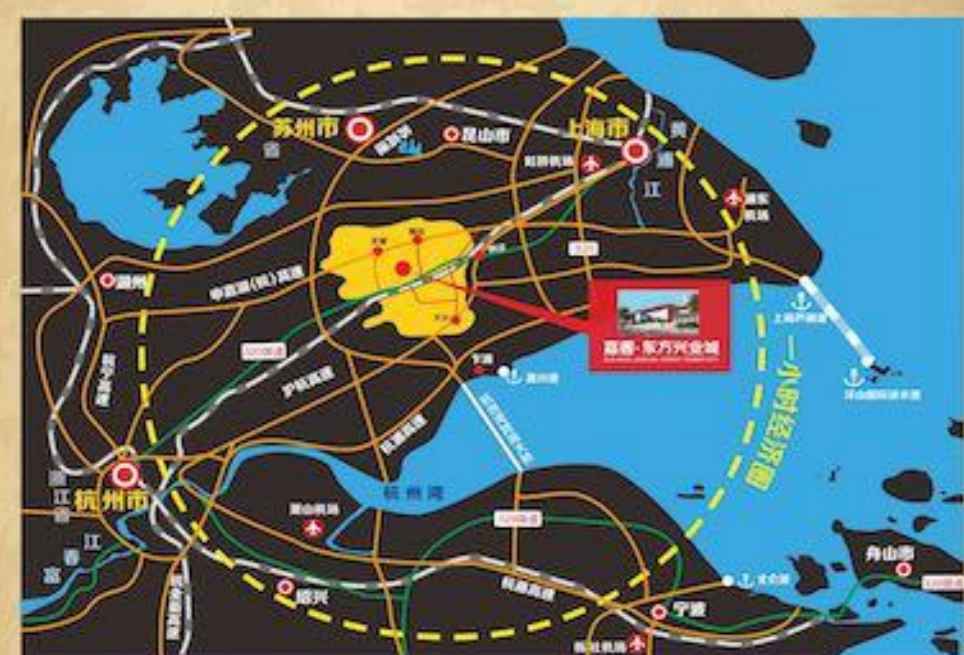

华东家具装饰材料交易新中心

雄踞交通要塞·坐拥商业旺地
ORIENT TIMBER CITY

嘉善—上海后花园，一站即上海

- ① 地址：浙江省嘉善县外环西路1188号
- ② 招商热线：0573 89118888 传真：0573 89110088
- ③ 网址：www.chinatimber.org

核心地带 未来尽在把握

众望所归 厚积薄发

嘉善东方兴木城一期自2016年开业以来，已入驻商家超过200家，基本集中了长三角木材贸易的龙头企业，成为长三角木材贸易的集散地，业界已有“实木之都、定制之都”之称。随着长三角木材贸易市场的西进趋势，嘉善东方兴木城以永久产业、地处区域核心、交通便利之优势，成为长三角木材贸易的集散地，目前吸引来自上海、杭州、宁波等地的木材商、人造板经销商、经销商入驻，形成了一级市场的格局。

产业集聚 商机无限

嘉善东方兴木城地处江浙沪的区域中心，周边为家具、地板、木业、皮革、布艺、五金、木业化工、木工机械等产品领域，品种齐全，满足家具材料一站式采购之需求，打造华东地区家具装饰材料交易新中心。

八大优势 尽显财富先机

【地理优越】

嘉善地处长三角城市群核心区域，东接上海，西接杭州，北靠苏州，南邻宁波，离杭州40分钟车程，离上海1小时车程，距上海70公里，杭州80公里，苏州80公里，高速公路连接上海外高桥港、洋山港和宁波港，内河可通400吨级船舶，直通上海、宁波、太仓、张家港等主要港口，便利的交通网络，为客户节省大量的运输成本。

【产业支撑】

长三角地区是近年来中国家具业发展最快的地区，已成为全球第二大家具产业基地，嘉善县是中国家具、人造板、橱柜、木门、木皮的主要产地，聚集了台升家具、富友、大王、博尔、博尔地板、梦天木门、新华星、中集等知名品牌在内的众多家具、家具企业，完善的家具产业链提供了强大的产业需求。

【规模宏大】

项目占地400亩，规划建设面积30万平方米，华东领先，涵盖木材、木业、皮革、布艺、五金、木业化工、木工机械等产品领域，品种齐全，满足家具材料一站式采购之需求，打造华东地区家具装饰材料交易新中心。